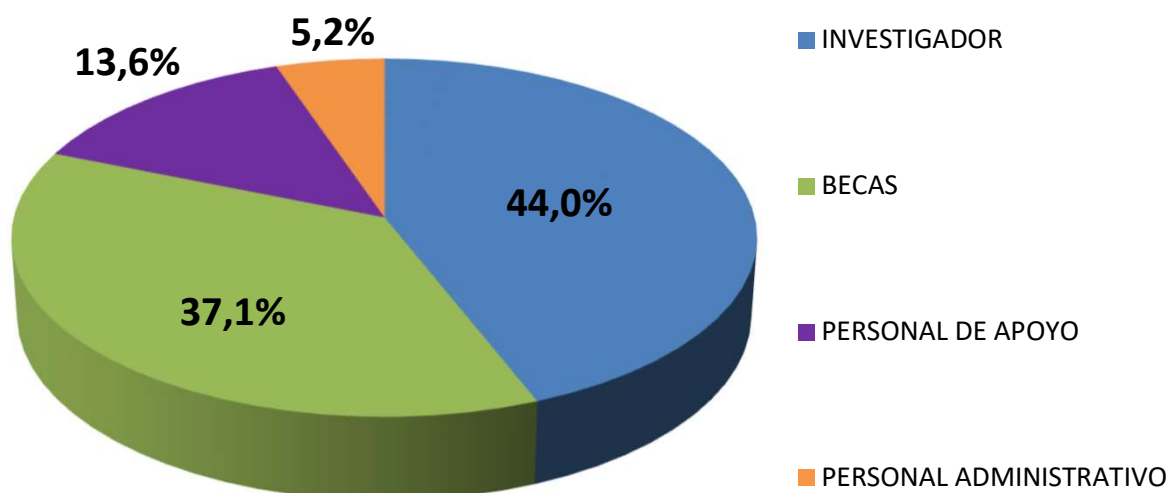

# RECURSOS HUMANOS EN CCT - MENDOZA

Realizado por la Of. de Información Estratégica en RRHH de CONICET

RRHH	Total
INVESTIGADOR	436
BECAS	368
PERSONAL DE APOYO	135
PERSONAL ADMINISTRATIVO	52
<b>Total general</b>	<b>991</b>