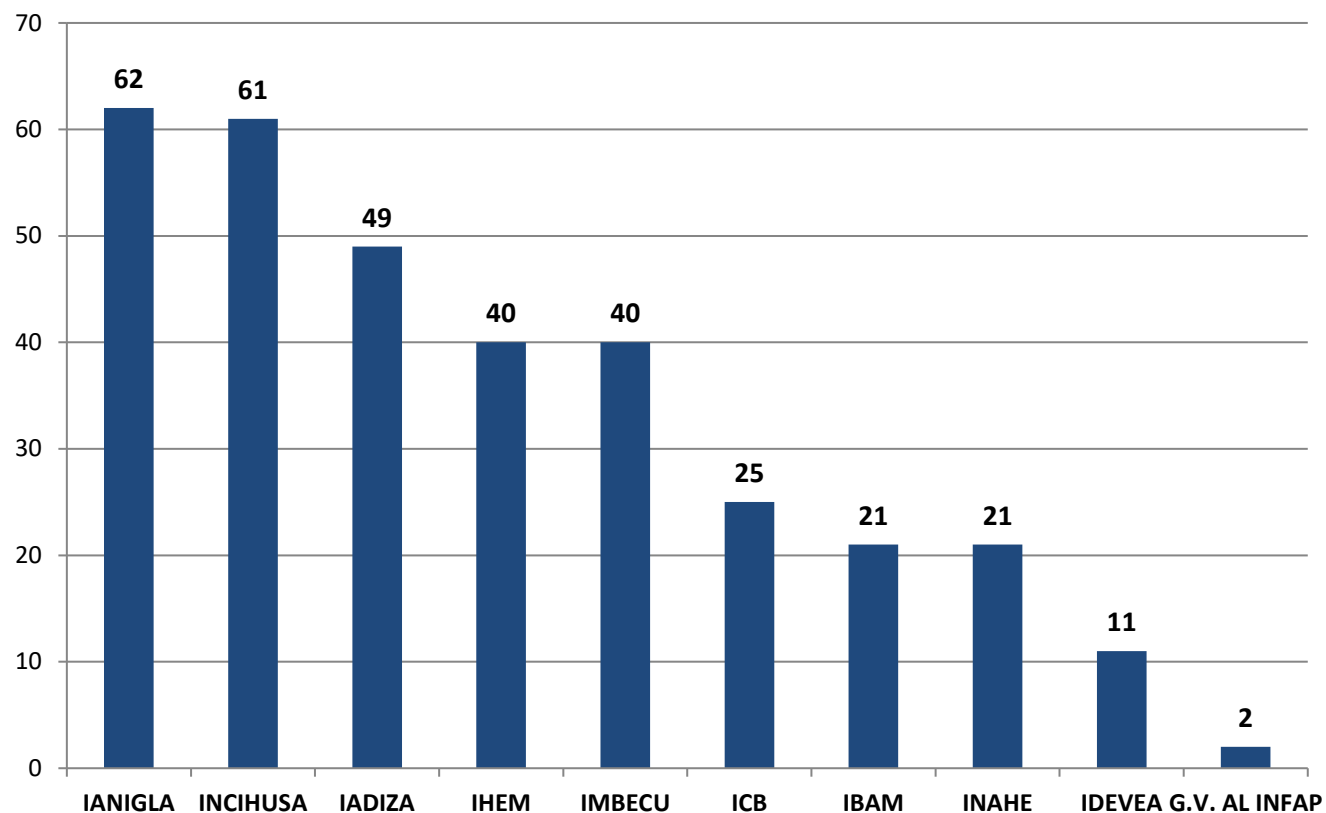

INVESTIGADORES POR UNIDAD EJECUTORA EN CCT - MENDOZA

Realizado por la Of. de Información Estratégica en RRHH de CONICET

Unidad Ejecutora	Investigadores
IANIGLA	62
INCIHUSA	61
IADIZA	49
IHEM	40
IMBECU	40
ICB	25
IBAM	21
INAHE	21
IDEVEA	11
G.V. AL INFAP	2
Total general	332